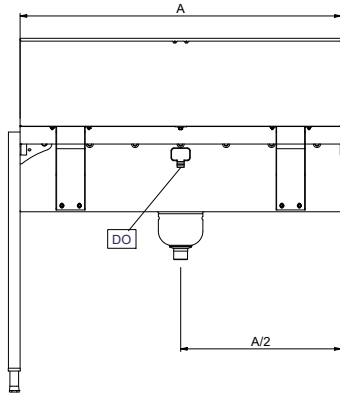

Vastuullisuus

- Yksikkö on suunniteltu käytettäväksi syöttöpäässä.
- Esipesuysikkö syvällä altaalla ja takareunan korotuksella on saatavilla 800 - 1600 mm pituuksilla, 100 mm välein

HYVÄKSYNTÄ: _____

Electrolux
PROFESSIONAL

Esipesuysiköt takareunan korotuksella - lyhyet rullat

Edestä

Sivulta

D = Poisto

Päältä

	A
865213	800mm
863071	900mm
863072	1000mm
865214	1100mm
863073	1200mm
863074	1300mm
863075	1400mm
863076	1500mm
865215	1600mm

Avaintieto

Ulkomitat, leveys:

863071 (HSSRDB9SB)	900 mm
863072 (HSSRDB10SB)	1000 mm
863073 (HSSRDB12SB)	1200 mm
863074 (HSSRDB13SB)	1300 mm
863075 (HSSRDB14SB)	1400 mm
863076 (HSSRDB15SB)	1500 mm
865213 (HSSRDB8SB)	800 mm
865214 (HSSRDB11SB)	1100 mm
865215 (HSSRDB16SB)	1600 mm

Ulkomitat, syvyys:

735 mm

Ulkomitat, korkeus:

1213 mm

Nettopaino:

863071 (HSSRDB9SB)	26 kg
863072 (HSSRDB10SB)	28 kg
863073 (HSSRDB12SB)	32 kg
863074 (HSSRDB13SB)	34 kg
863075 (HSSRDB14SB)	36 kg
863076 (HSSRDB15SB)	38 kg
865213 (HSSRDB8SB)	1 kg
865214 (HSSRDB11SB)	1 kg
865215 (HSSRDB16SB)	1 kg