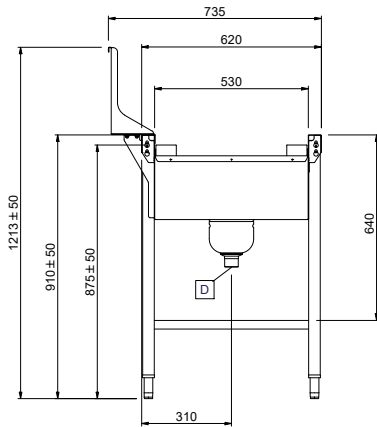

D = Poisto

Päältä